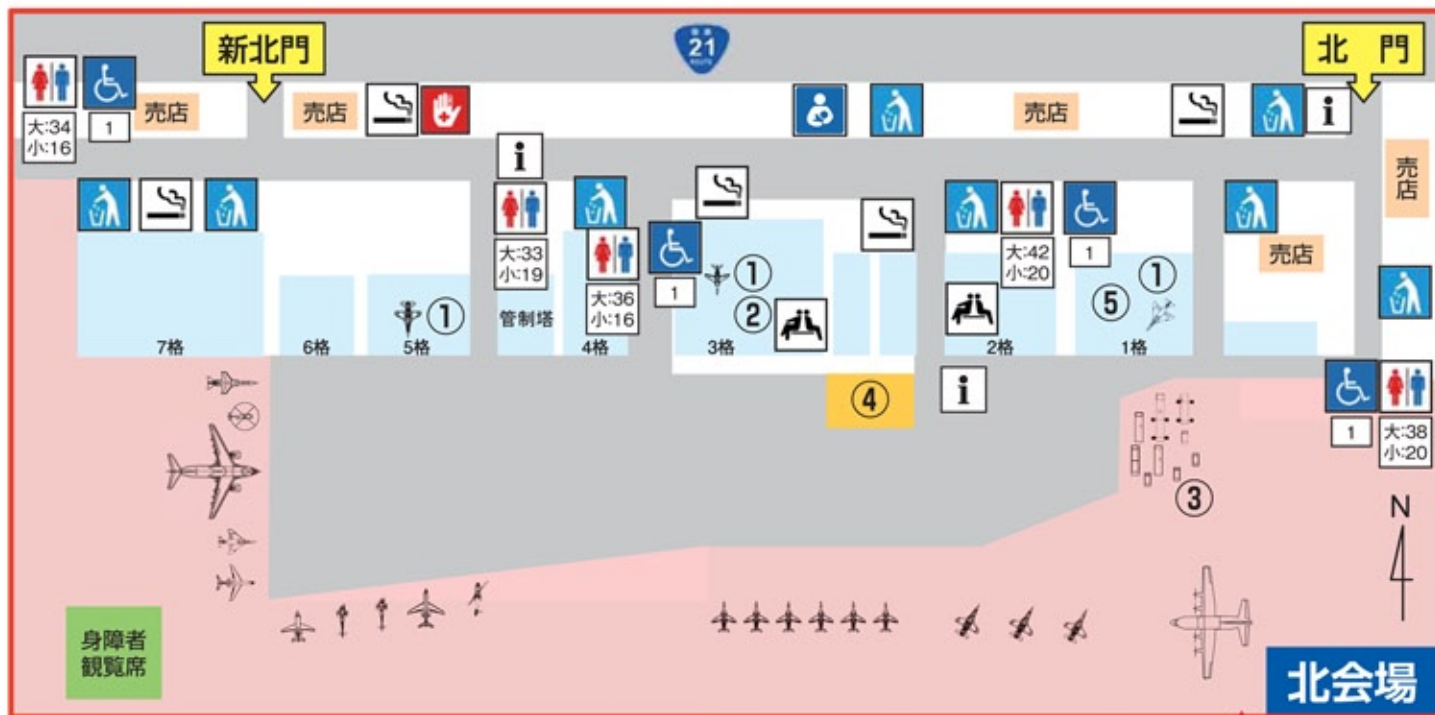

※随時、メイン会場を巡回いたします。

▲岐阜姫軍団 ▲ミス各務原キャロット

南会場 イベントプログラム

★チビッコエア遊具(08:30~15:00)

T-4(ブルーインパルス)タイプ、C-130Hタイプ

★常設展示機(08:30~15:00)

C-46、T-34、T-33、F-104、F-86F

※正門、新北門、北門から入退場できます。