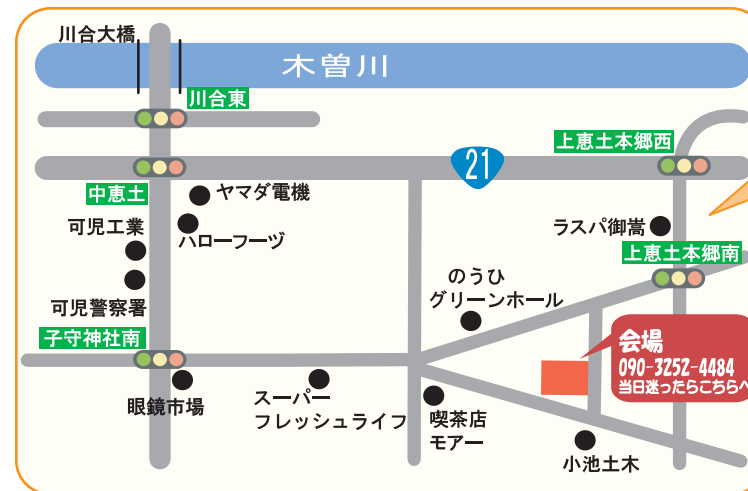

完成住宅見学会

光と風が
たっぷり入る
木の家

&マジックショー

無料ご招待!!

平成25年7月 **20(土)** **21(日)**
10:00~18:00

カーナビは
可見市中恵土1834付近

大容量の大型パントリー
自分たちで作った手洗い鉢のオンリーワントイレ
他にはないわが家のガタガタ階段
クロスでかわいくおのりらしく
収納が大きいと嬉しいですよ
天気の良い夜は夫婦で一杯
和紙でできたカラフルなタミ
BBQだっでまきやう
天井にも遊び心を
男の子の夢は大きく宇宙へ
光と風が流れる全室2面採光
魔法の魔法の魔法

1階間取り
2階間取り

個性ある玄関廻り
全室2面採光 光も風もたっぷり入ります
大工の知恵と技術のつまったガタガタの階段
おなじみのオンリーワンデザイントイレ
BBQもできるひろいウッドデッキ
天気の良い夜は夫婦で一杯

人気マジシャンがやって来る!

七くち & といさん
平成25年8月4日(日)

於：可見市福祉センター

※本チラシを見学会にご持参ください
無料招待券とお引き換えいたします

Take1 Home